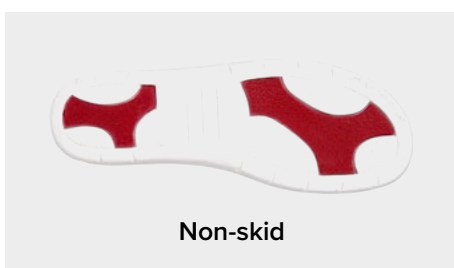

LIVELLO DI PROTEZIONE

SRA + E + OB

Zoccolo con cinturino altalena in microfibra con imbottitura perforata sul collo del piede per evitare vesciche, montato su una forma dritta con punta arrotondata. Soletta anatomica foderata in microfibra tecnica con barra metatarsale. Suola in poliuretano, a doppia densità antiscivolo, bicomponente poliuretano e TPU combinati per aumentare il coefficiente antiscivolo dello slittamento.

- Microfibra

INTERIOR SOLE

- Anatomic microfiber sole

SOLE

- Polyurethane foam and TPU
- Antiscivolo

COLOURS

00 White
004 Blue

SIZES

34 ÷ 48

CERTIFICATION

UNE EN ISO 20347 : 2012

PROTECTION LEVEL

SRA + E + OB

Clog with swing heel strap made of microfiber with perforated padding on the instep to prevent blistering, mounted on straight shape with rounded toe. Anatomic microfiber technique lined with metatarsal bar. Polyurethane sole wedge-shaped, dual density slip-resistant, double component polyurethane and TPU combined to increase the non slip efficiency of the clog slip.

AVAILABLE COLOURS

00 White

004 Blue

Non-skid

LEGENDA DELLE ICONE / LEGEND OF ICONS

Assorbimento energia al tallone
Energy absorption at heel

Super leggera e confortevole
Super light and comfortable

Suola resistente agli oli/acidi
Oil /acid resistant outsole